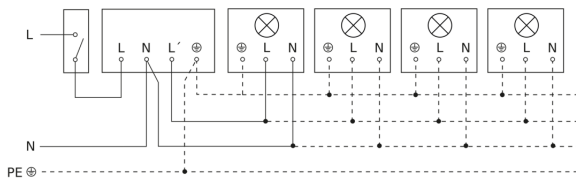

IS 2180-2

schwarz
EAN 4007841 603717
Art.-Nr. 603717

Schaltplan Leuchte ohne vorhandenen Nullleiter

Schaltplan Leuchte mit vorhandenem Nullleiter

Schaltplan Anschluss über Serienschalter für Hand- und Automatik-Betrieb

Schaltplan Anschluss 4-fach Tasterkoppler an DALI2 APC