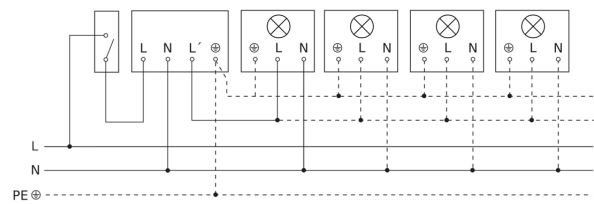

IS 2180-2

schwarz
EAN 4007841 603717
Art.-Nr. 603717

Schaltplan Leuchte ohne vorhandenen Nullleiter

Schaltplan Leuchte mit vorhandenem Nullleiter

Schaltplan Anschluss über Serienschalter für Hand- und Automatik-Betrieb

Schaltplan Anschluss 4-fach Tasterkoppler an DALI2 APC