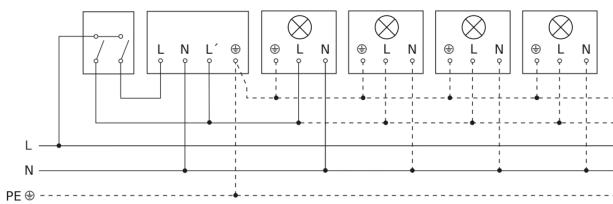

IS 2180-2

schwarz
EAN 4007841 603717
Art.-Nr. 603717

Schaltplan Leuchte ohne vorhandenen Nullleiter

Schaltplan Leuchte mit vorhandenem Nullleiter

Schaltplan Anschluss über Serienschalter für Hand- und Automatik-Betrieb

Schaltplan Anschluss 4-fach Tasterkoppler an DALI2 APC